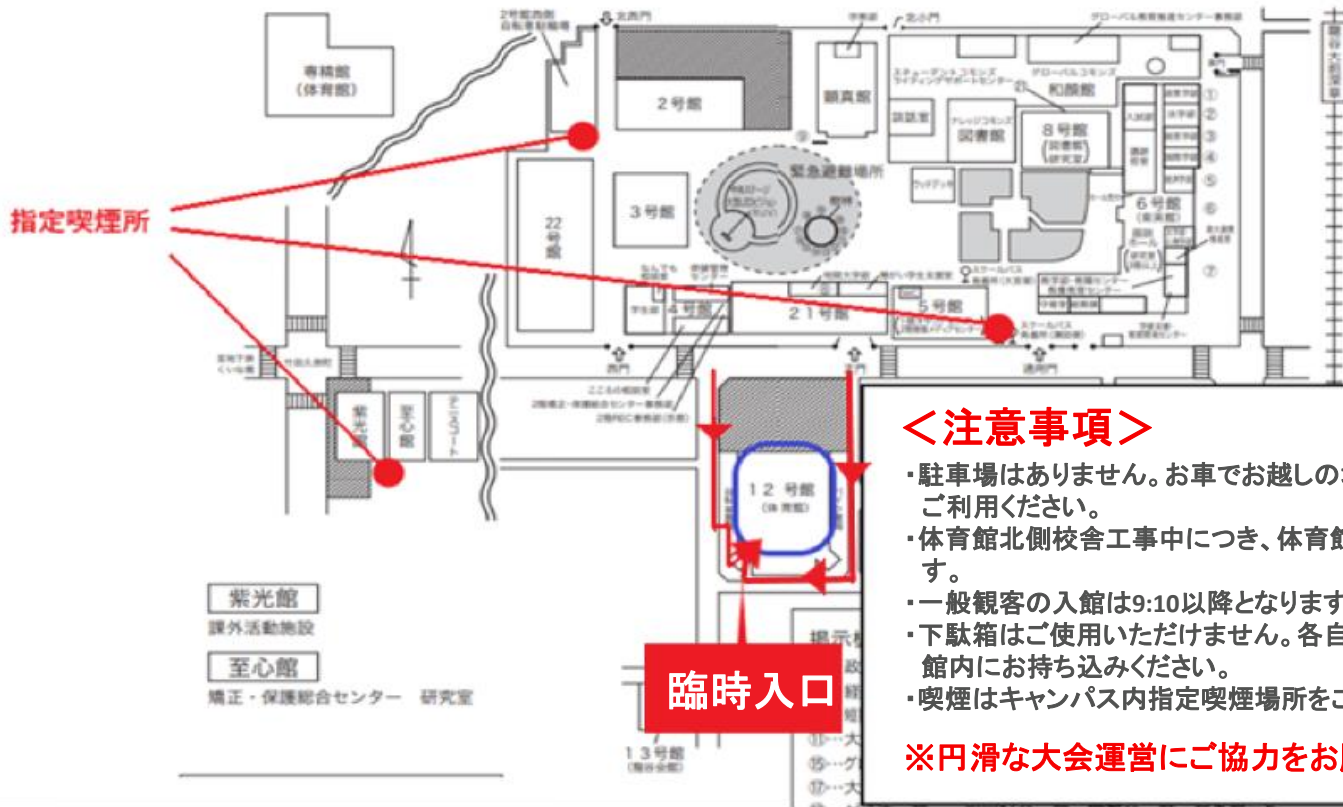

深草キャンパスマップ (2024年3月現在)

<注意事項>

- ・駐車場はありません。お車でお越しの場合は近隣コインパーキングをご利用ください。
- ・体育館北側校舎工事につき、体育館南西側に臨時入口を設けています。
- ・一般観客の入館は9:10以降となります。
- ・下駄箱はご使用いただけません。各自ビニール袋をご用意いただき、館内にお持ち込みください。
- ・喫煙はキャンパス内指定喫煙場所をご利用ください。(路上喫煙厳禁)

※円滑な大会運営にご協力をお願いいたします

入館ルートおよび注意事項について（選手・関係者向け）

深草キャンパスマップ (2024年3月現在)

- <注意事項>
- ・駐車場はありません。お車の場合は近隣コインパーキングをご利用ください。
 - ・施設改修工事中につき、体育館南西に臨時入口を設けています。
 - ・選手、関係者入口には下駄箱はありません。各自ビニール袋をご用意いただき体育館内にお持ち込みください。
 - ・スリッパはご用意しておりません。各自お履き物をご用意ください。
 - ・喫煙はキャンパス内指定喫煙所をご利用ください。（路上喫煙厳禁）