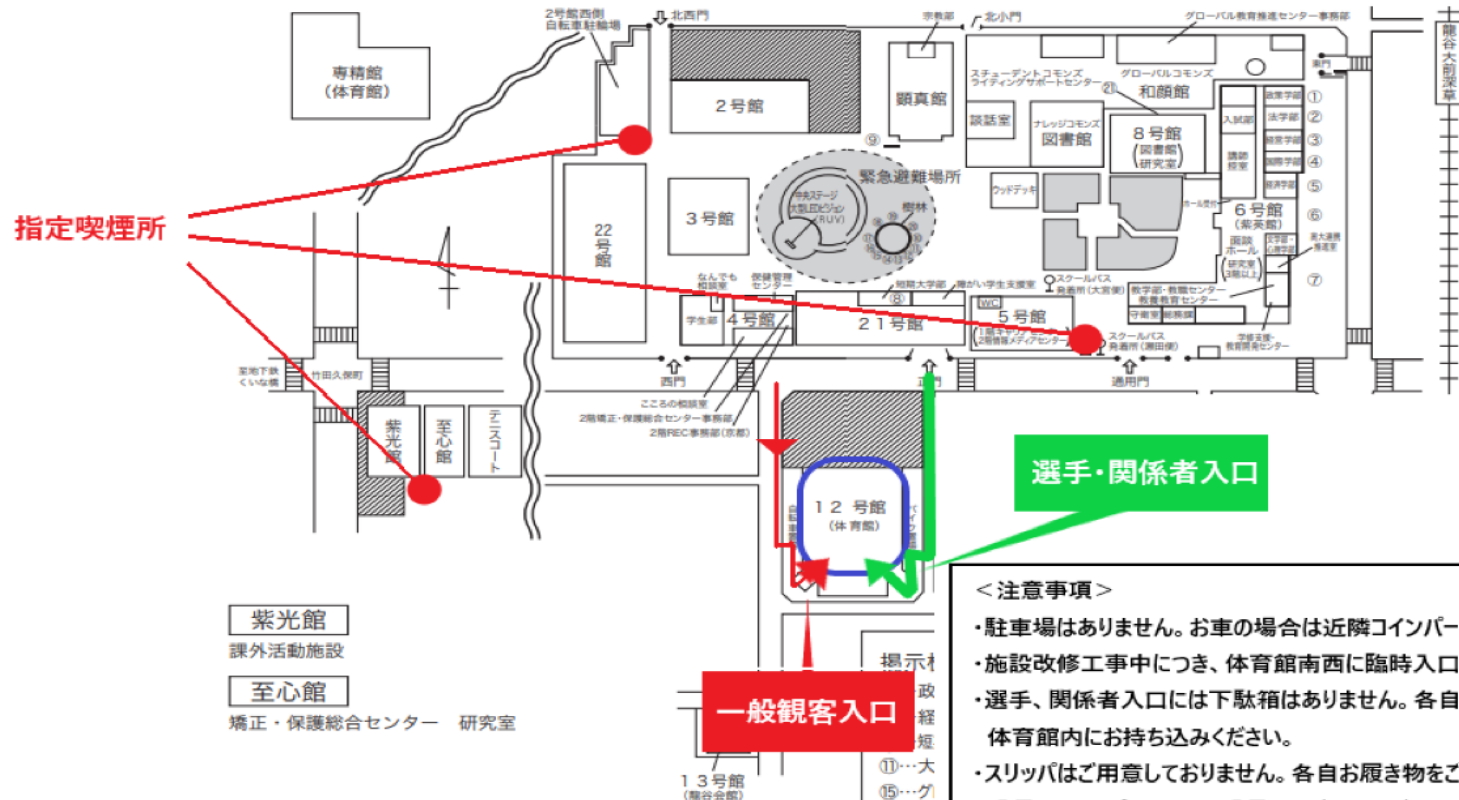

深草キャンパスマップ (2024年3月現在)

<注意事項>

- ・駐車場はありません。お車でお越しの場合は近隣コインパーキングをご利用ください。
- ・体育館北側校舎工事につき、体育館南西側に臨時入口を設けています。
- ・一般観客の入館は9:10以降となります。
- ・下駄箱はご使用いただけません。各自ビニール袋をご用意いただき、館内にお持ち込みください。
- ・喫煙はキャンパス内指定喫煙場所をご利用ください。(路上喫煙厳禁)

※円滑な大会運営にご協力をお願いいたします

入館ルートおよび注意事項について（選手・関係者向け）

深草キャンパスマップ (2024年3月現在)

- <注意事項>
- ・駐車場はありません。お車の場合は近隣コインパーキングをご利用ください。
 - ・施設改修工事中につき、体育館南西に臨時入口を設けています。
 - ・選手、関係者入口には下駄箱はありません。各自ビニール袋をご用意いただき体育館内にお持ち込みください。
 - ・スリッパはご用意しておりません。各自お履き物をご用意ください。
 - ・喫煙はキャンパス内指定喫煙所をご利用ください。（路上喫煙厳禁）