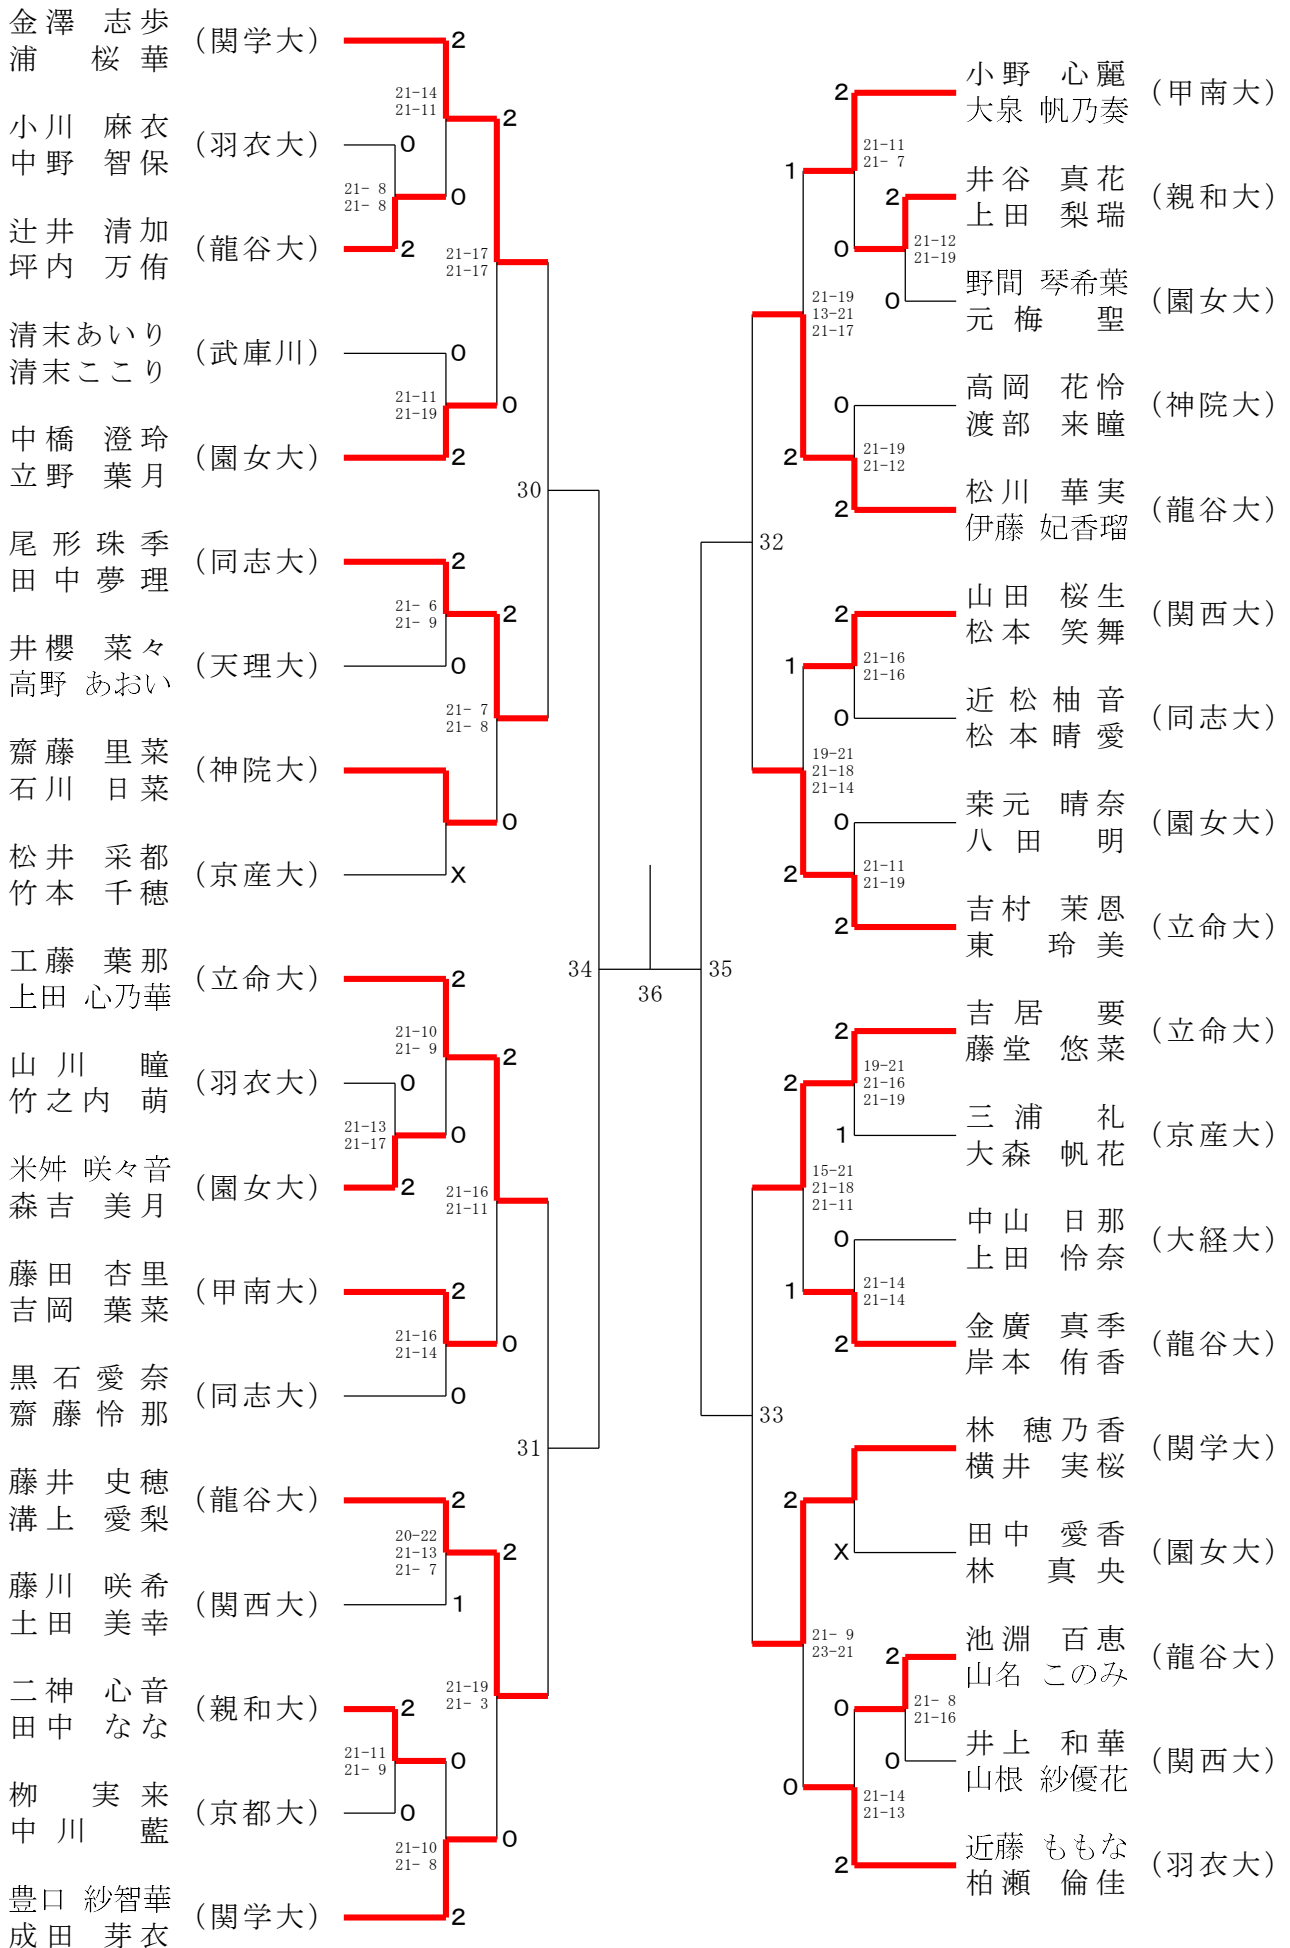

令和6年度関西学生バドミントン新人戦大会

女子ダブルスA

令和6年11月3日 - 12月4日